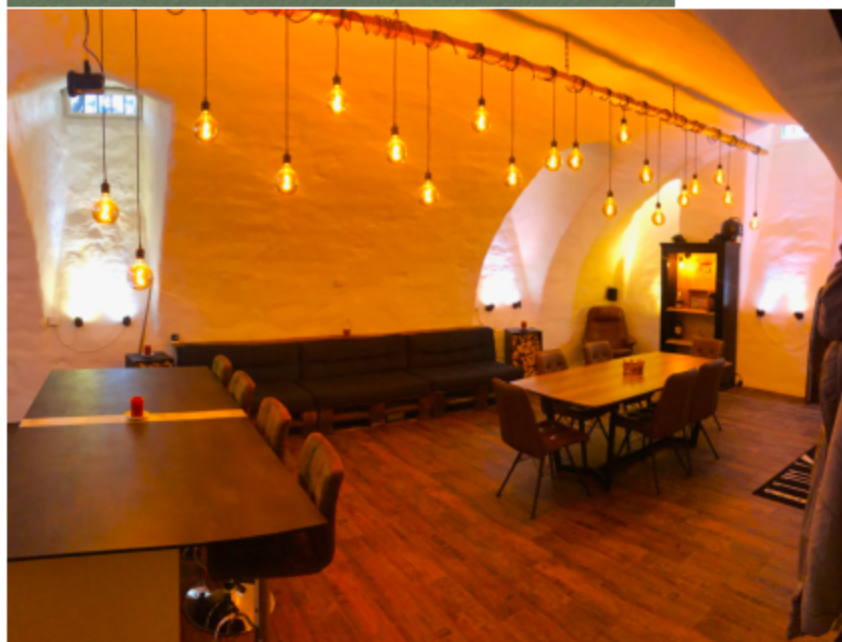

Eventraum gesucht ?

Gewölbe90